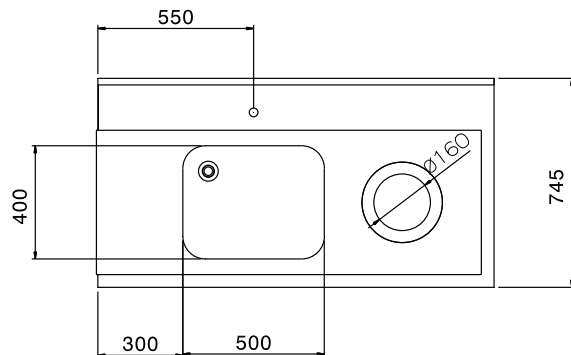

Tavolo di prelavaggio con
vasca 500x400 mm e foro,
per lavastoviglie a
capottina, destra vs. sinistra,
1400 mm

Descrizione

Articolo N°

Per lavastoviglie a capottina. Costruito in acciaio inox 304 AISI. Altezza paraspruzzi 250 mm. N. 2 gambe tubolari a sezione quadrata 40x40 mm su piedini regolabili. Dimensione vasca 500x400x300h mm con tubo troppo pieno e foro di scarico. Direzione cestello: da destra a sinistra.

Costruzione

- Piedini da 50 mm regolabili in altezza per garantire un perfetto allineamento e connessione con gli elementi della zona lavaggio.
- Dotato di foro per scraping.
- Alzatina inclusa.
- Piani completamente piegati con profilo anti-gocciolamento per una pulizia facile e sicura.
- Tutte le superfici lisce con finitura lucida.
- Gambe quadrate in tubolari da 40x40 mm in acciaio inox AISI 304.
- Bacinella da 700x500x300 mm disponibile su richiesta.
- Costruito interamente in acciaio inox AISI 304.
- Devono essere fissati alla lavastoviglie e dotati di una coppia di piedini all'altra estremità.

Approvazione: _____

Fronte

Lato

Alto

Informazioni chiave
Dimensioni esterne, larghezza:

865310 (BHHPTBH14R) 1400 mm

Dimensioni esterne, profondità:

745 mm

Dimensioni esterne, altezza:

1170 mm

Peso netto:

12 kg

Dimensioni alzatina, Altezza

300 mm

Dimensioni vasca

500x400x300h