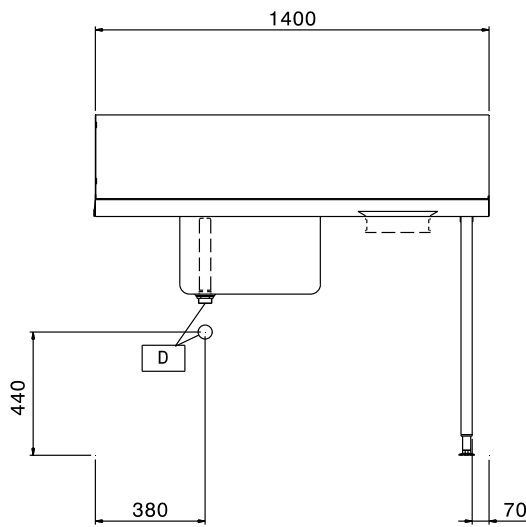

Tavolo di prelavaggio con
vasca 500x400 mm e foro,
per lavastoviglie a
capottina, destra vs. sinistra,
1400 mm

Descrizione

Articolo N°

Per lavastoviglie a capottina. Costruito in acciaio inox 304 AISI. Altezza paraspruzzi 250 mm. N. 2 gambe tubolari a sezione quadrata 40x40 mm su piedini regolabili. Dimensione vasca 500x400x300h mm con tubo troppo pieno e foro di scarico. Direzione cestello: da destra a sinistra.

Costruzione

- Piedini da 50 mm regolabili in altezza per garantire un perfetto allineamento e connessione con gli elementi della zona lavaggio.
- Dotato di foro per scraping.
- Alzatina inclusa.
- Piani completamente piegati con profilo anti-gocciolamento per una pulizia facile e sicura.
- Tutte le superfici lisce con finitura lucida.
- Gambe quadrate in tubolari da 40x40 mm in acciaio inox AISI 304.
- Bacinella da 700x500x300 mm disponibile su richiesta.
- Costruito interamente in acciaio inox AISI 304.
- Devono essere fissati alla lavastoviglie e dotati di una coppia di piedini all'altra estremità.

Approvazione: _____

Fronte

Lato

Alto

Informazioni chiave
Dimensioni esterne, larghezza:

865310 (BHHPTBH14R) 1400 mm

Dimensioni esterne, profondità:

745 mm

Dimensioni esterne, altezza:

1170 mm

Peso netto:

12 kg

Dimensioni alzatina, Altezza

300 mm

Dimensioni vasca

500x400x300h