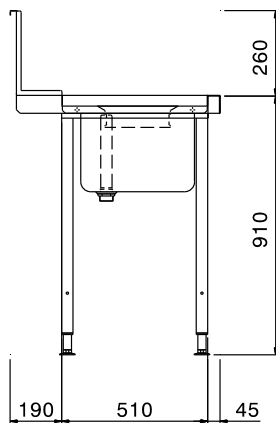

Tavolo di prelavaggio con
vasca 500x400 mm e foro,
per lavastoviglie a
capottina, destra vs. sinistra,
1400 mm

Descrizione

Articolo N°

Per lavastoviglie a capottina. Costruito in acciaio inox 304 AISI. Altezza paraspruzzi 250 mm. N. 2 gambe tubolari a sezione quadrata 40x40 mm su piedini regolabili. Dimensione vasca 500x400x300h mm con tubo troppo pieno e foro di scarico. Direzione cestello: da destra a sinistra.

Accessori opzionali

- Ripiano inferiore per tavolo lavaggio, 1400 mm PNC 865353
- Kit per fissaggio a pavimento di 2 gambe quadre composto da 2 piedini con flange e tasselli. PNC 865386
- Sifone singolo in plastica da 2 " per lavatoi PNC 895313

Approvazione: _____

Fronte

Lato

Alto

Informazioni chiave
Dimensioni esterne, larghezza:

865310 (BHHPTBH14R) 1400 mm

Dimensioni esterne, profondità:

745 mm

Dimensioni esterne, altezza:

1170 mm

Peso netto:

12 kg

Dimensioni alzatina, Altezza

300 mm

Dimensioni vasca

500x400x300h